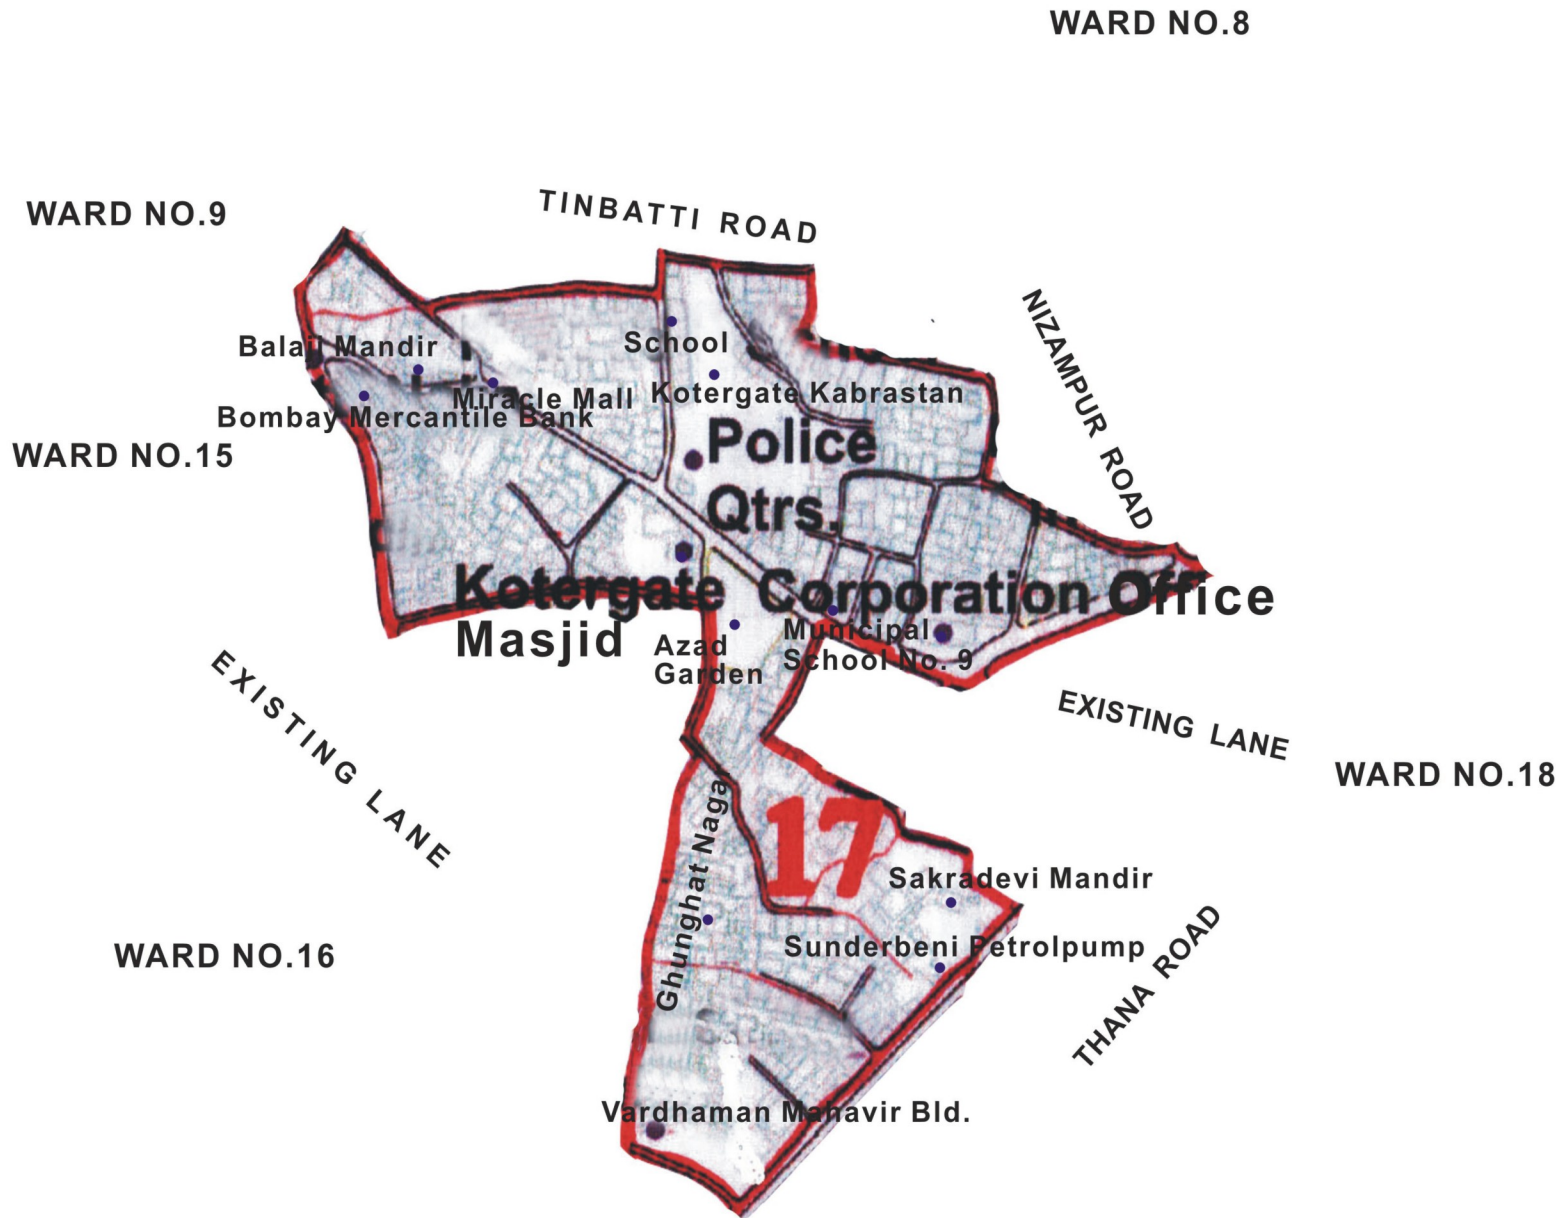

Map Not To The Scale

Ward No. 17

सर्वसाधारण पावती क्रमांक
दिनांक/०३/२०१२

WARD NO.26

निवडणूक विभाग प्रमुख,
भिवंडी निजामपूर शहर महानगरपालिका

सत्यमेव जयते

Legend

- ROADS
- RAILWAY
- LAKE
- DRAINS (NALA)
- RECREATIONAL SPACES
- RIVER
- WARD BOUNDARY