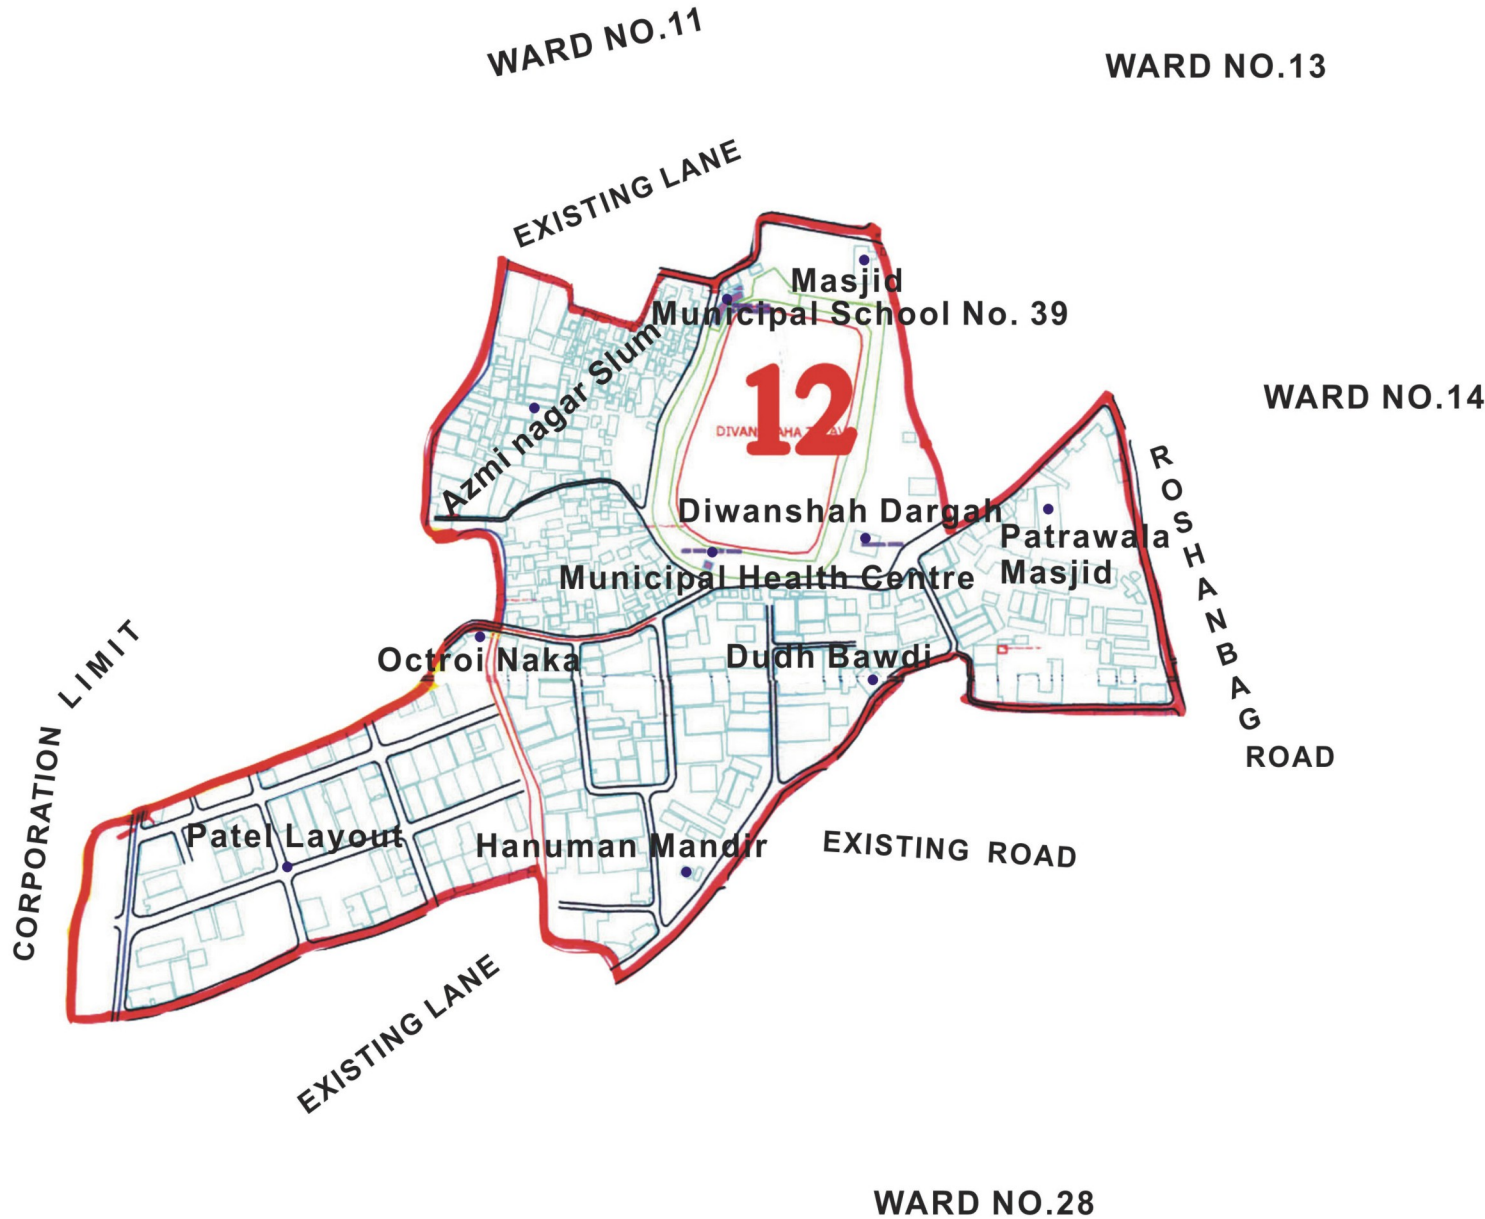

Ward No. 12

सत्यमेव जयते

Legend

- ROADS
- RAILWAY
- LAKE
- DRAINS (NALA)
- RECREATIONAL SPACES
- RIVER
- WARD BOUNDARY

**Bhiwandi Nizampur City
Municipal Corporation, Bhiwandi**

Map Not To The Scale

सर्वसाधारण पावती क्रमांक .....
दिनांक ...../०३/२०१२

निवडणूक विभाग प्रमुख,
भिवंडी निजामपूर शहर महानगरपालिका