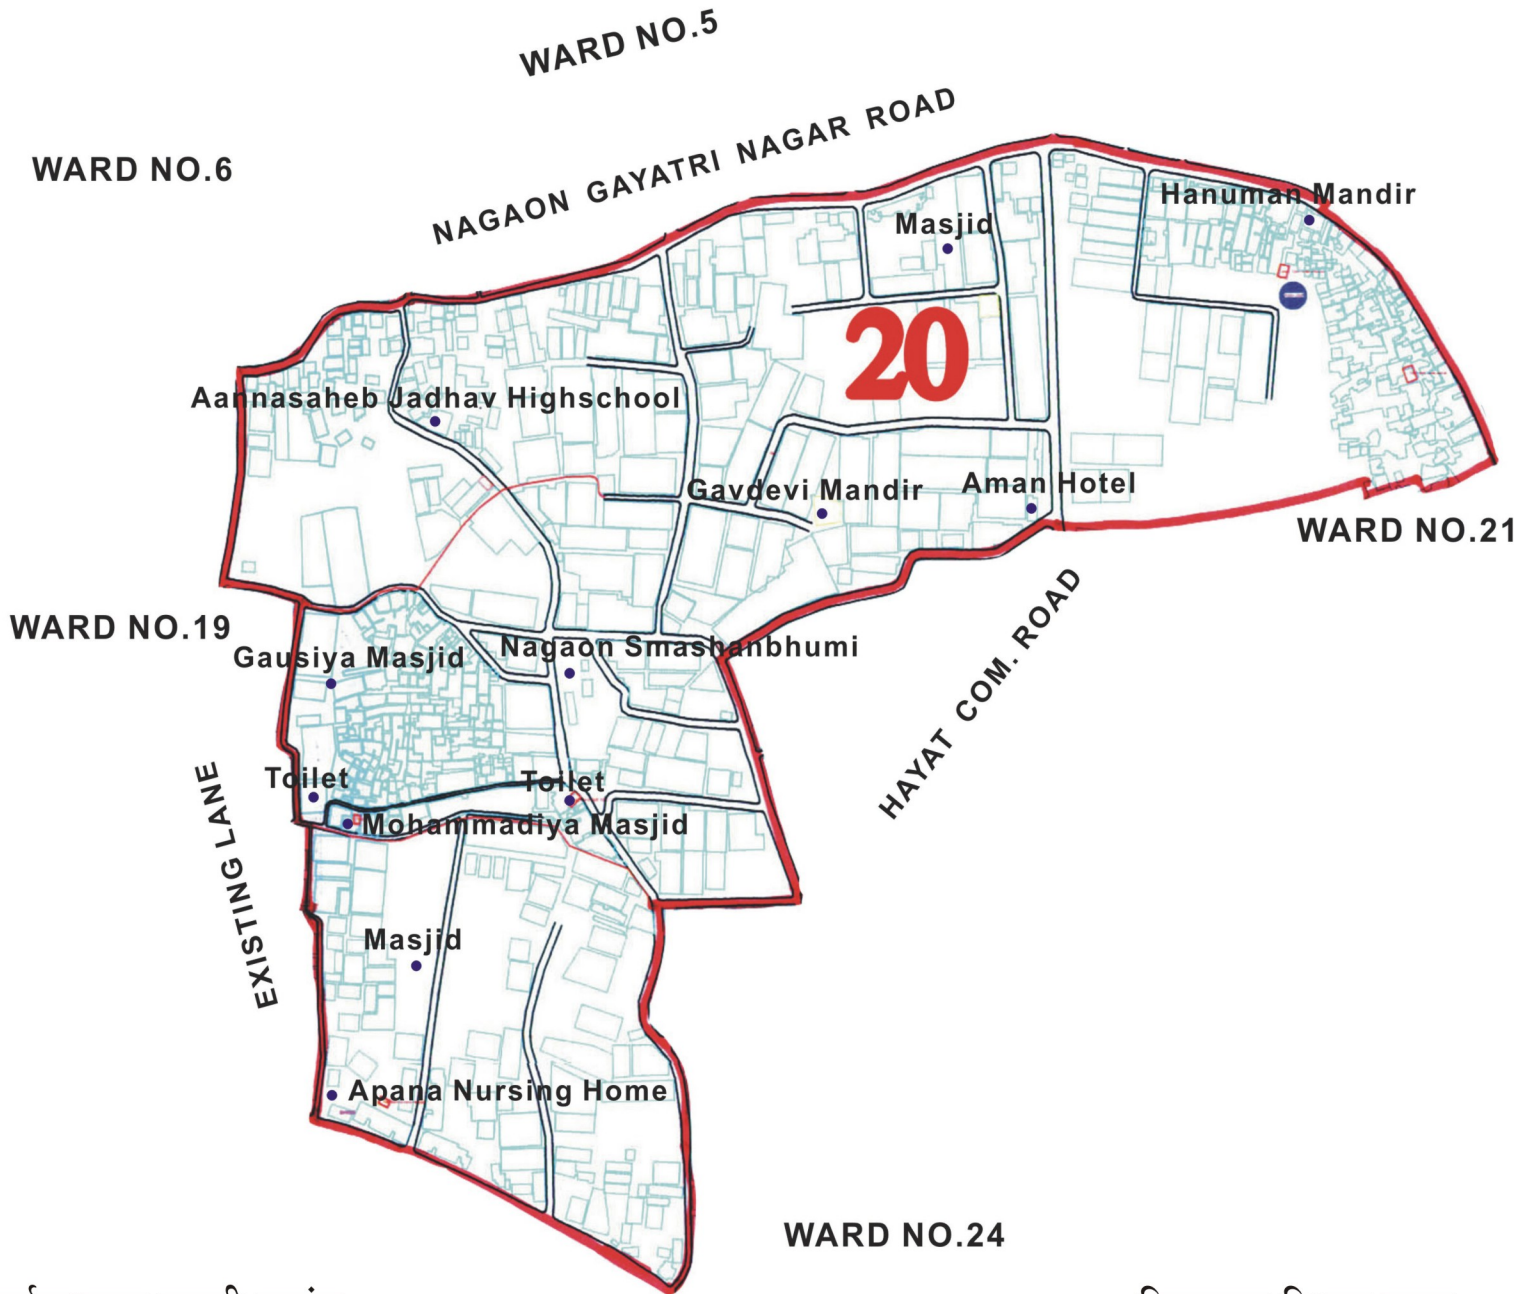

Ward No. 20

सर्वसाधारण पावती क्रमांक .....
दिनांक ...../०३/२०१२

निवडणूक विभाग प्रमुख,
भिवंडी निजामपूर शहर महानगरपालिका

सत्यमेव जयते