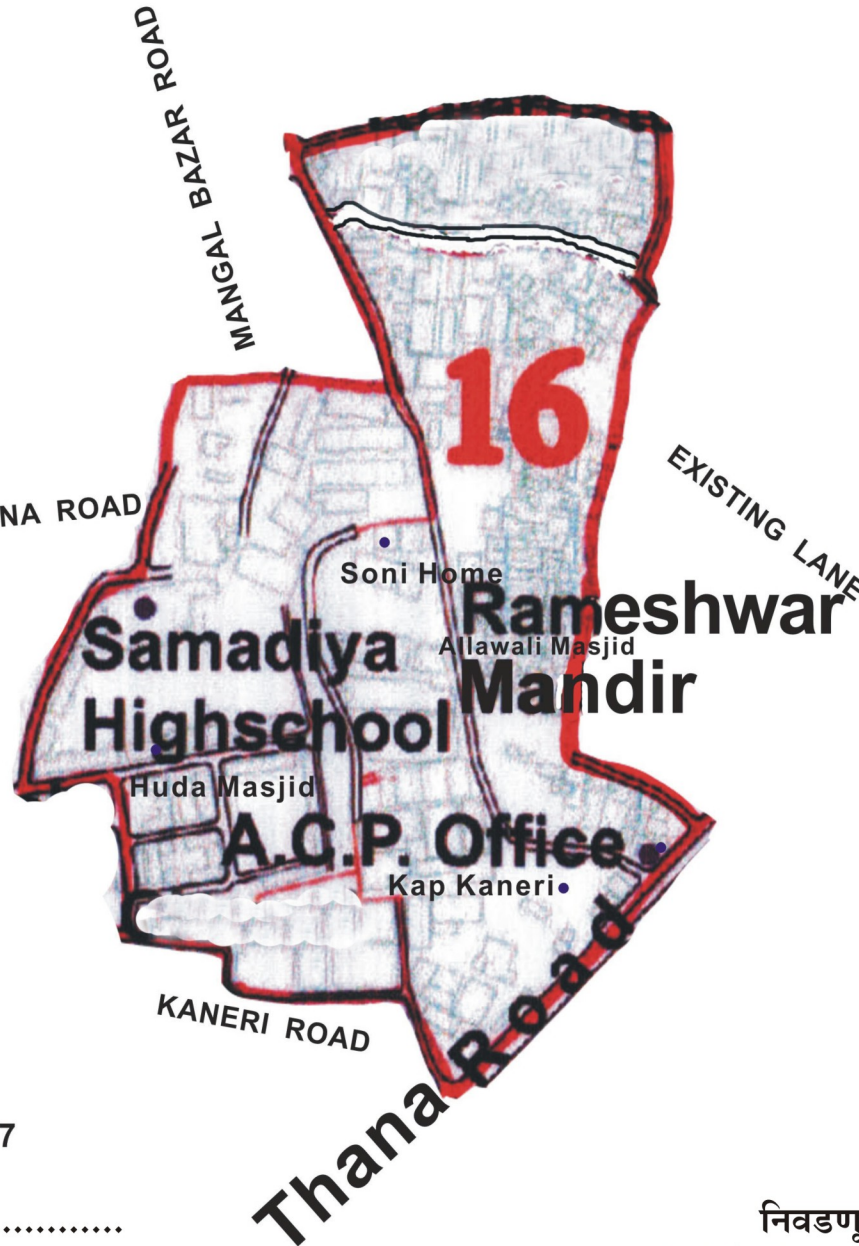

Ward No. 16

WARD NO.17

WARD NO.15

WARD NO.26

WARD NO.27

सर्वसाधारण पावती क्रमांक .....
दिनांक ...../०३/२०१२

निवडणूक विभाग प्रमुख,
भिवंडी निजामपूर शहर महानगरपालिका

सत्यमेव जयते