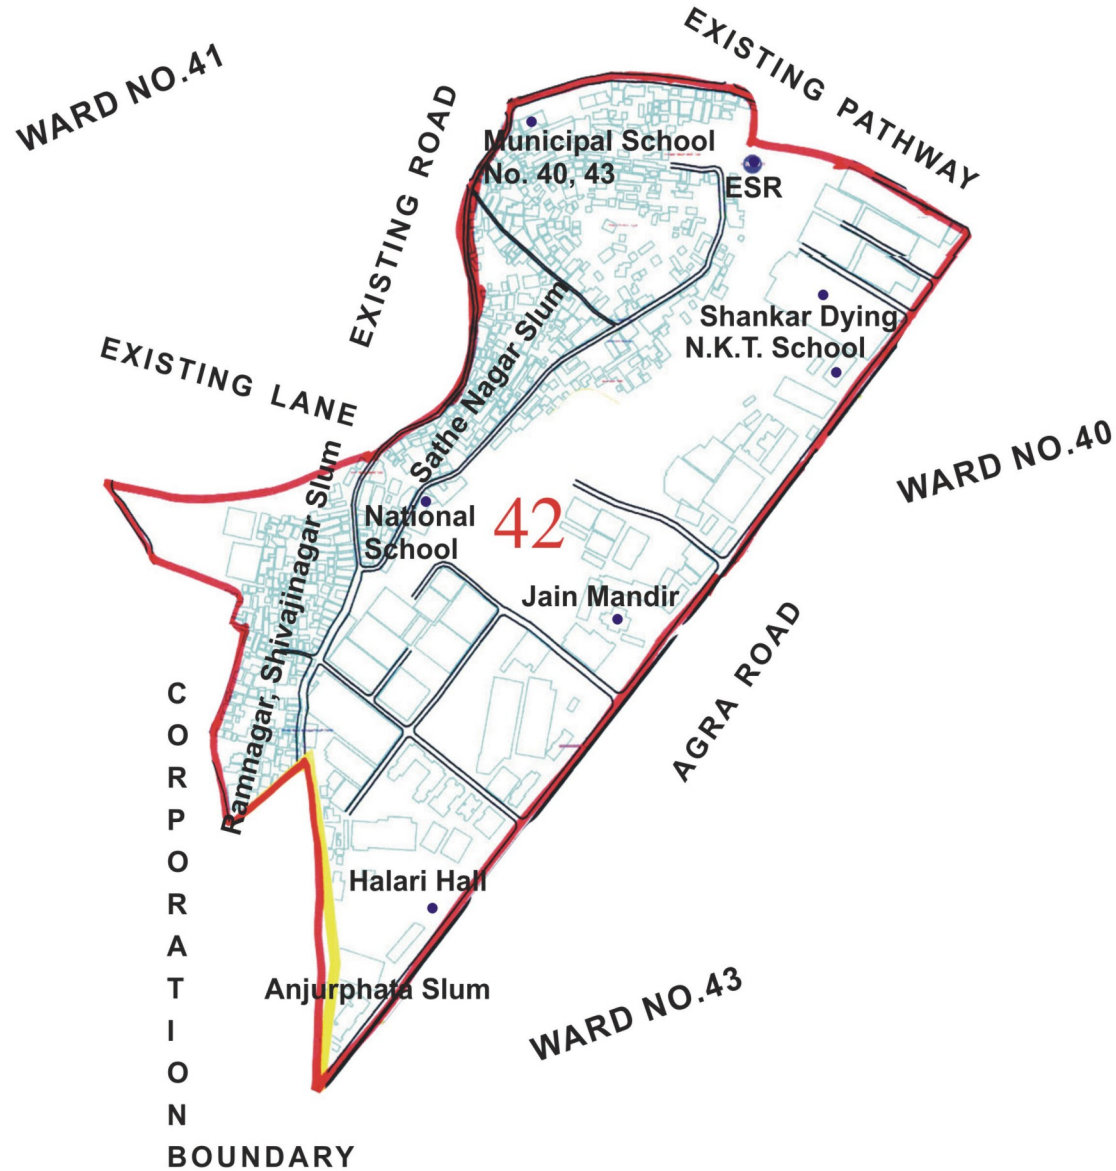

Ward No. 42

सर्वसाधारण पावती क्रमांक .....
दिनांक ...../०३/२०१२

निवडणूक विभाग प्रमुख,
भिवंडी निजामपूर शहर महानगरपालिका

सत्यमेव जयते