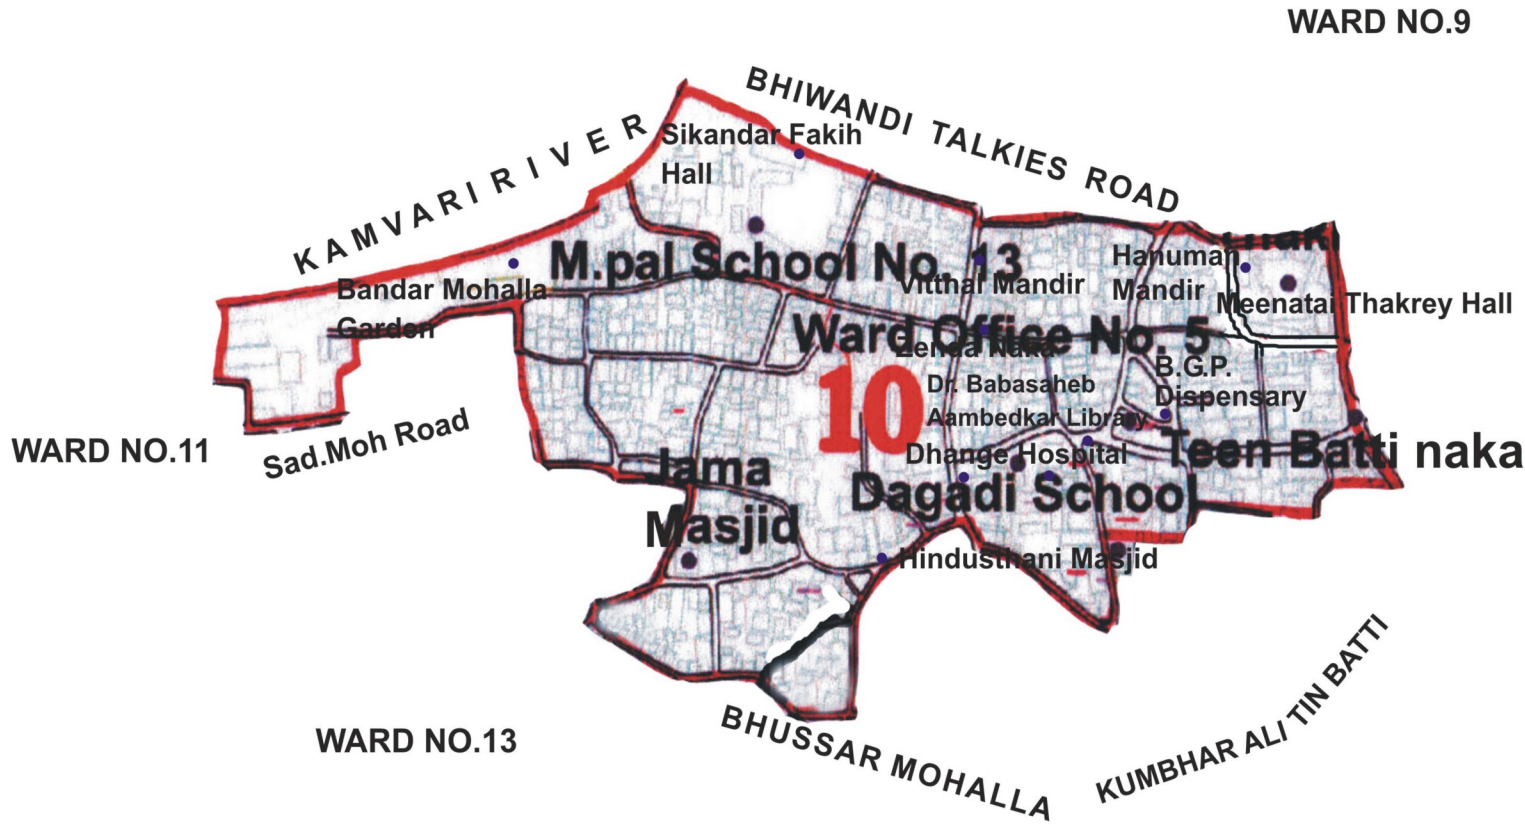

Ward No. 10

सत्यमेव जयते

Legend

- ROADS
- RAILWAY
- LAKE
- DRAINS (NALA)
- RECREATIONAL SPACES
- RIVER
- WARD BOUNDARY

**Bhiwandi Nizampur City
Municipal Corporation, Bhiwandi**

Map Not To The Scale

सर्वसाधारण पावती क्रमांक .....
दिनांक ...../०३/२०१२

निवडणूक विभाग प्रमुख,
भिवंडी निजामपूर शहर महानगरपालिका