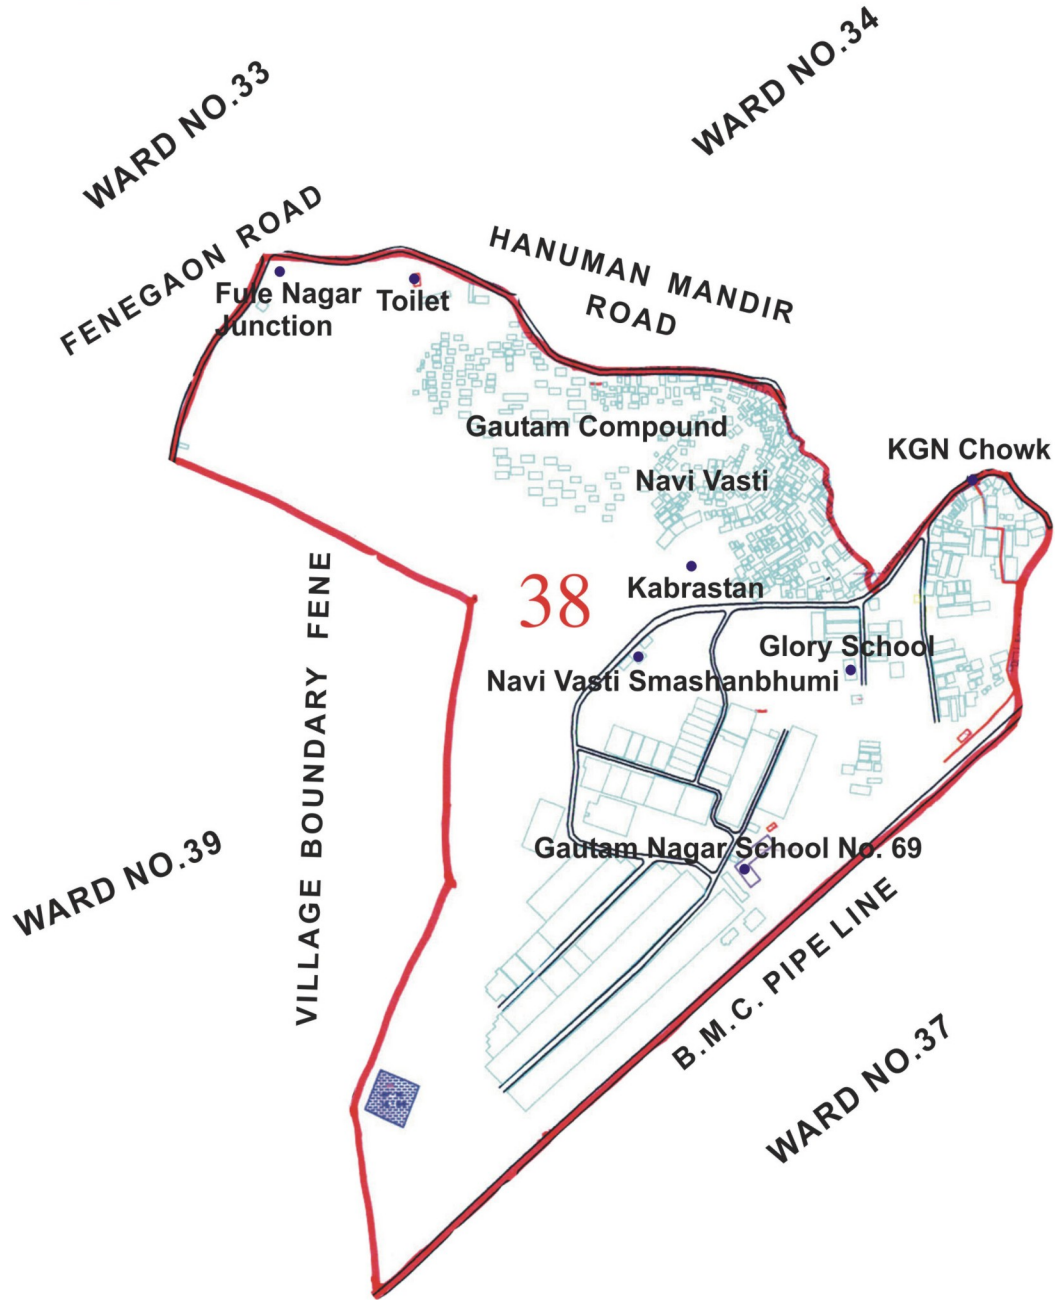

Ward No. 38

सर्वसाधारण पावती क्रमांक .....
दिनांक ...../०३/२०१२

निवडणूक विभाग प्रमुख,
भिवंडी निजामपूर शहर महानगरपालिका

सत्यमेव जयते