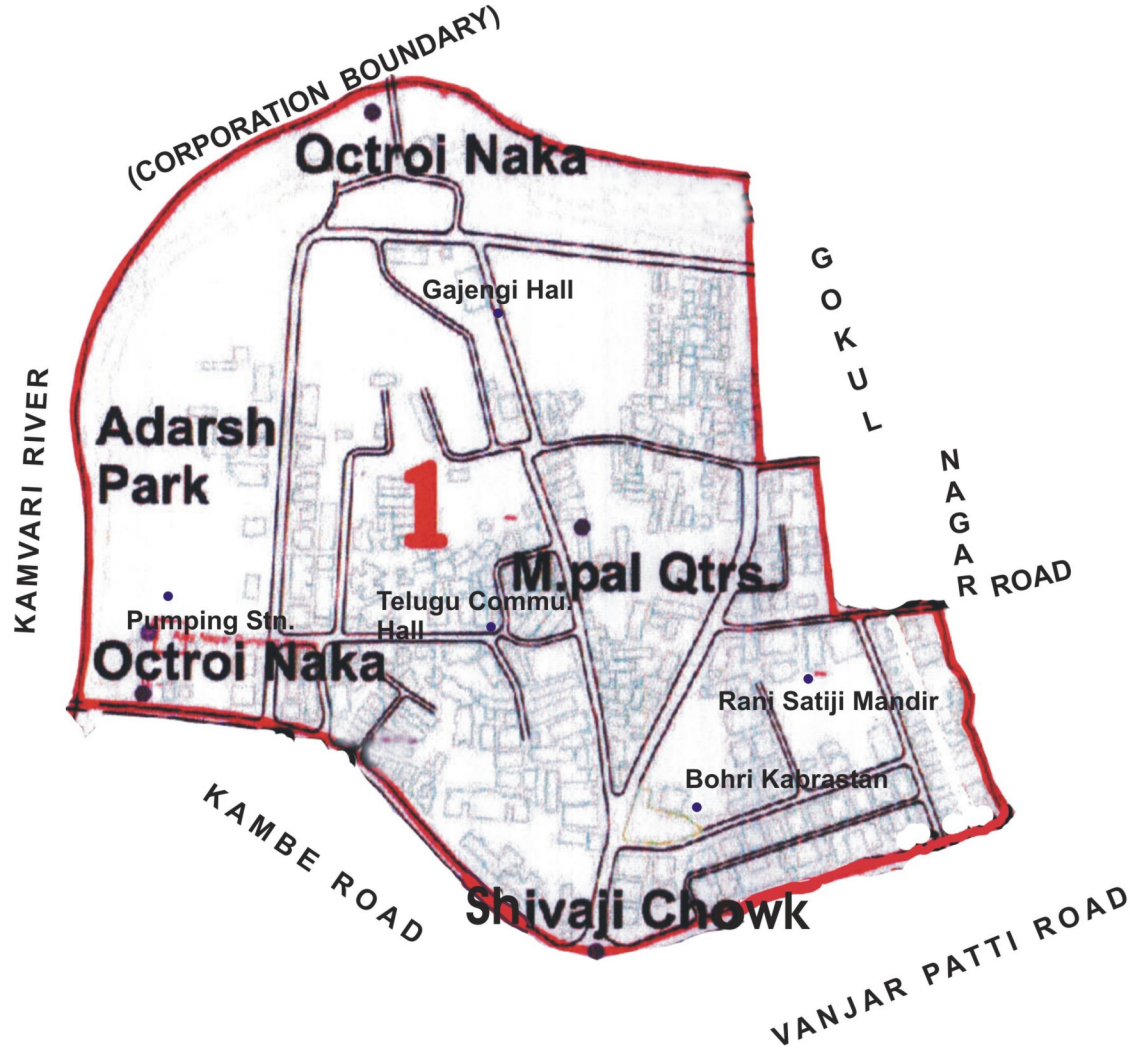

Ward No. 1

W
A
R
D
N
O
2

Ward No. 9

सर्वसाधारण पावती क्रमांक
दिनांक/०३/२०१२

निवडणूक विभाग प्रमुख,
भिवंडी निजामपूर शहर महानगरपालिका

सत्यमेव जयते

Legend

- ROADS
- RAILWAY
- LAKE
- DRAINS (NALA)
- RECREATIONAL SPACES
- RIVER
- WARD BOUNDARY