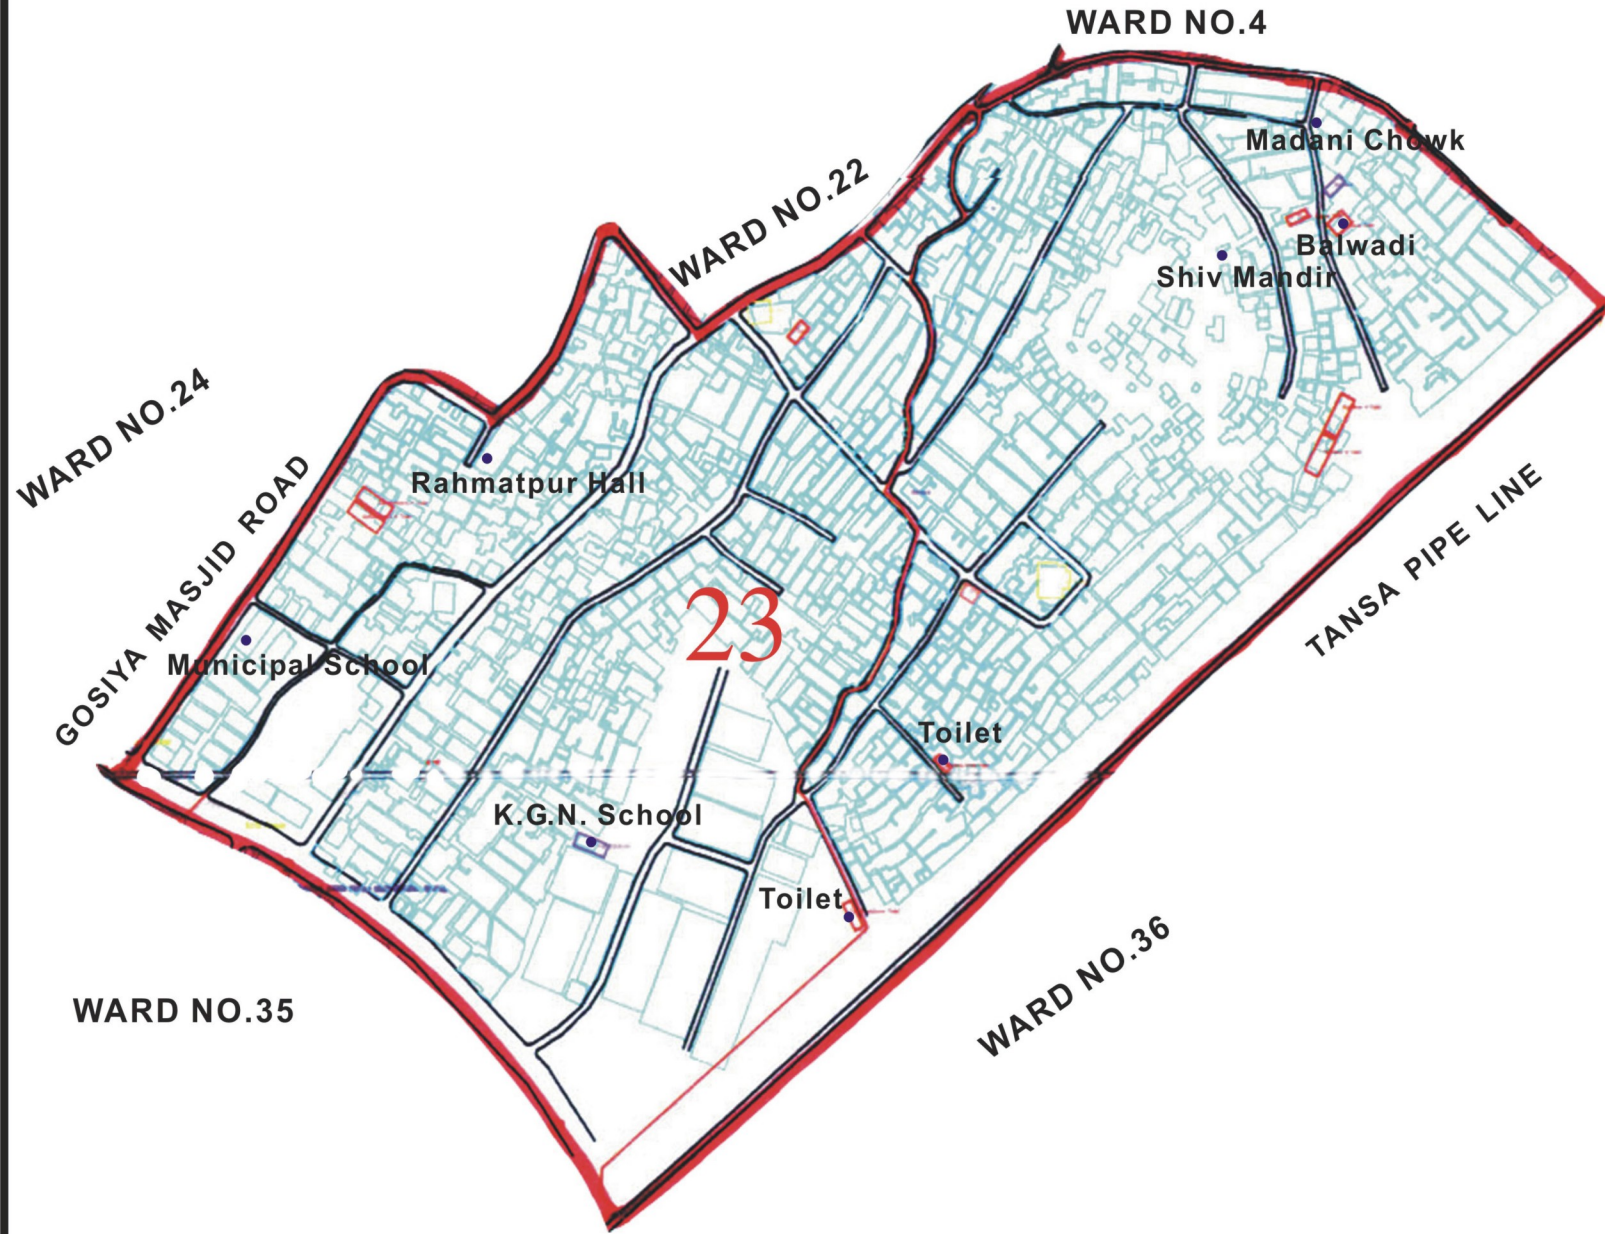

Ward No. 23

सत्यमेव जयते

Legend

- ROADS
- RAILWAY
- LAKE
- DRAINS (NALA)
- RECREATIONAL SPACES
- RIVER
- WARD BOUNDARY

**Bhiwandi Nizampur City
Municipal Corporation, Bhiwandi**

Map Not To The Scale

सर्वसाधारण पावती क्रमांक .....
दिनांक ...../०३/२०१२

निवडणूक विभाग प्रमुख,
भिवंडी निजामपूर शहर महानगरपालिका