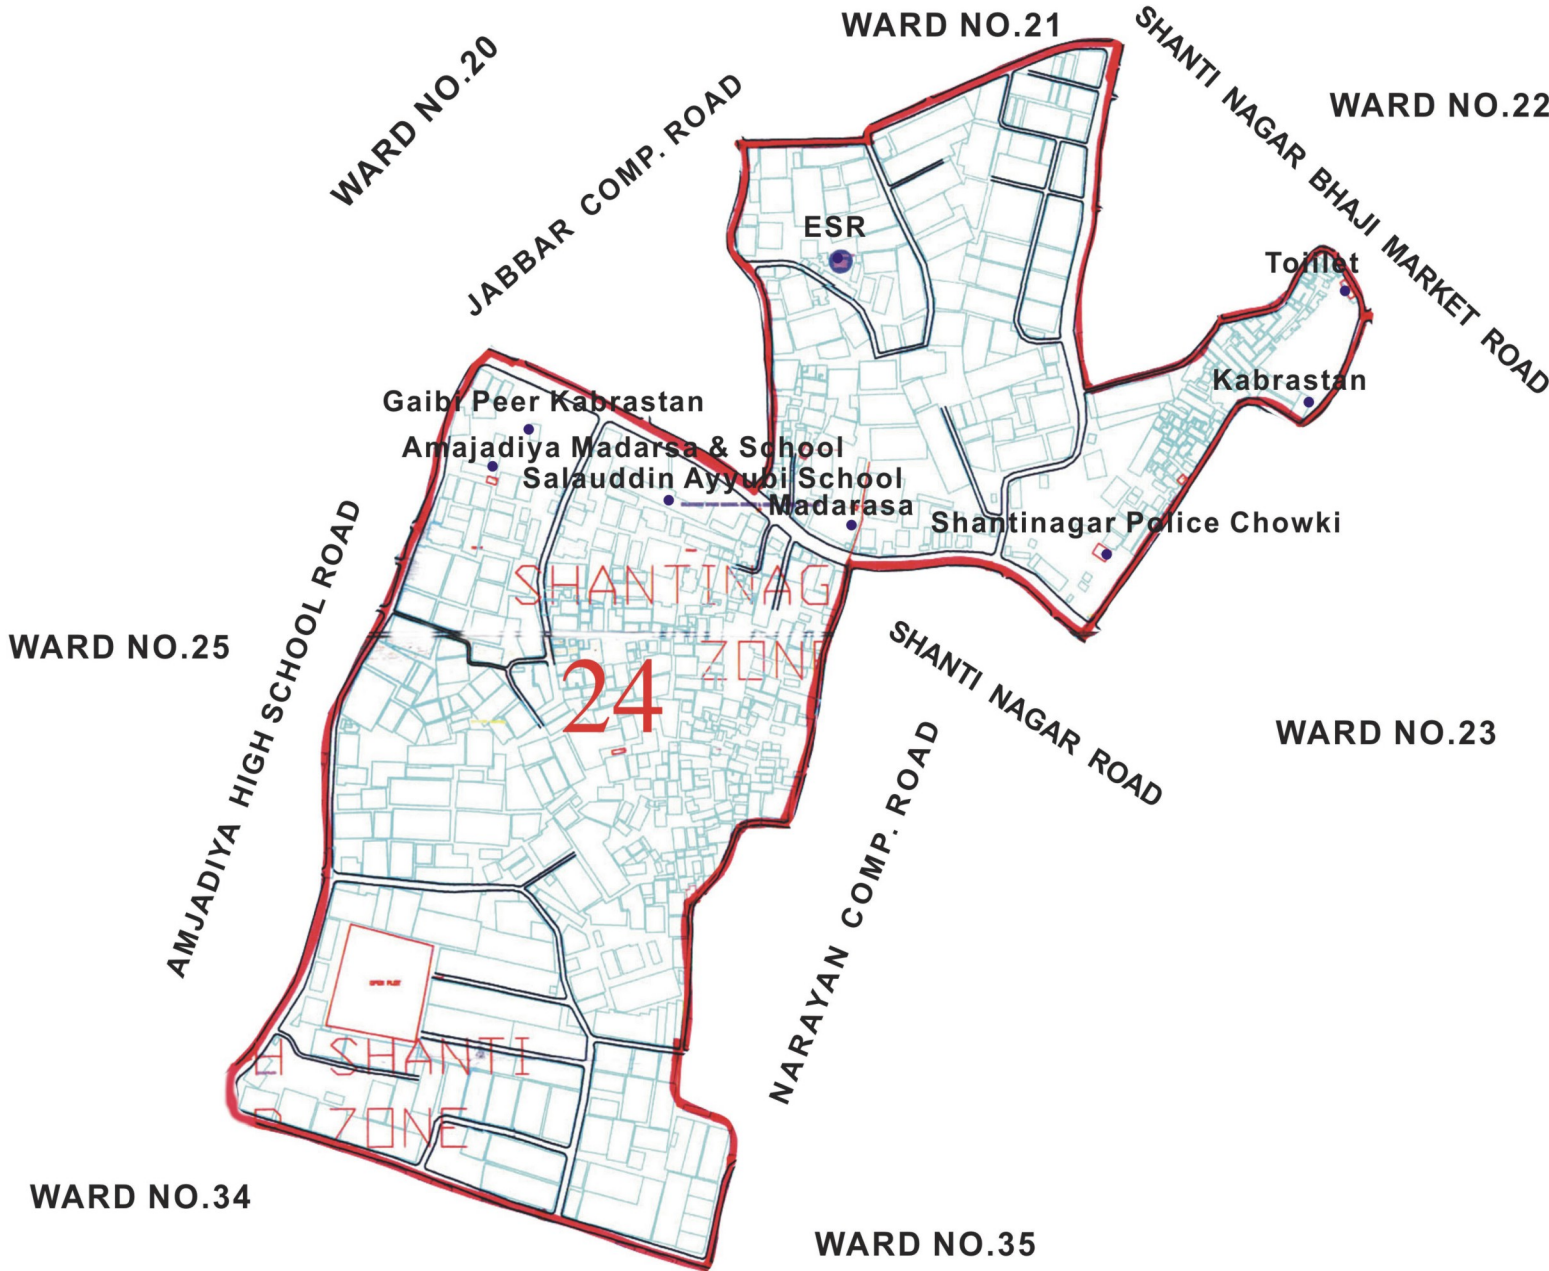

Map Not To The Scale

सर्वसाधारण पावती क्रमांक
दिनांक/०३/२०१२

निवडणूक विभाग प्रमुख,
भिवंडी निजामपूर शहर महानगरपालिका

Ward No. 24

सत्यमेव जयते

Legend

- ROADS
- RAILWAY
- LAKE
- DRAINS (NALA)
- RECREATIONAL SPACES
- RIVER
- WARD BOUNDARY