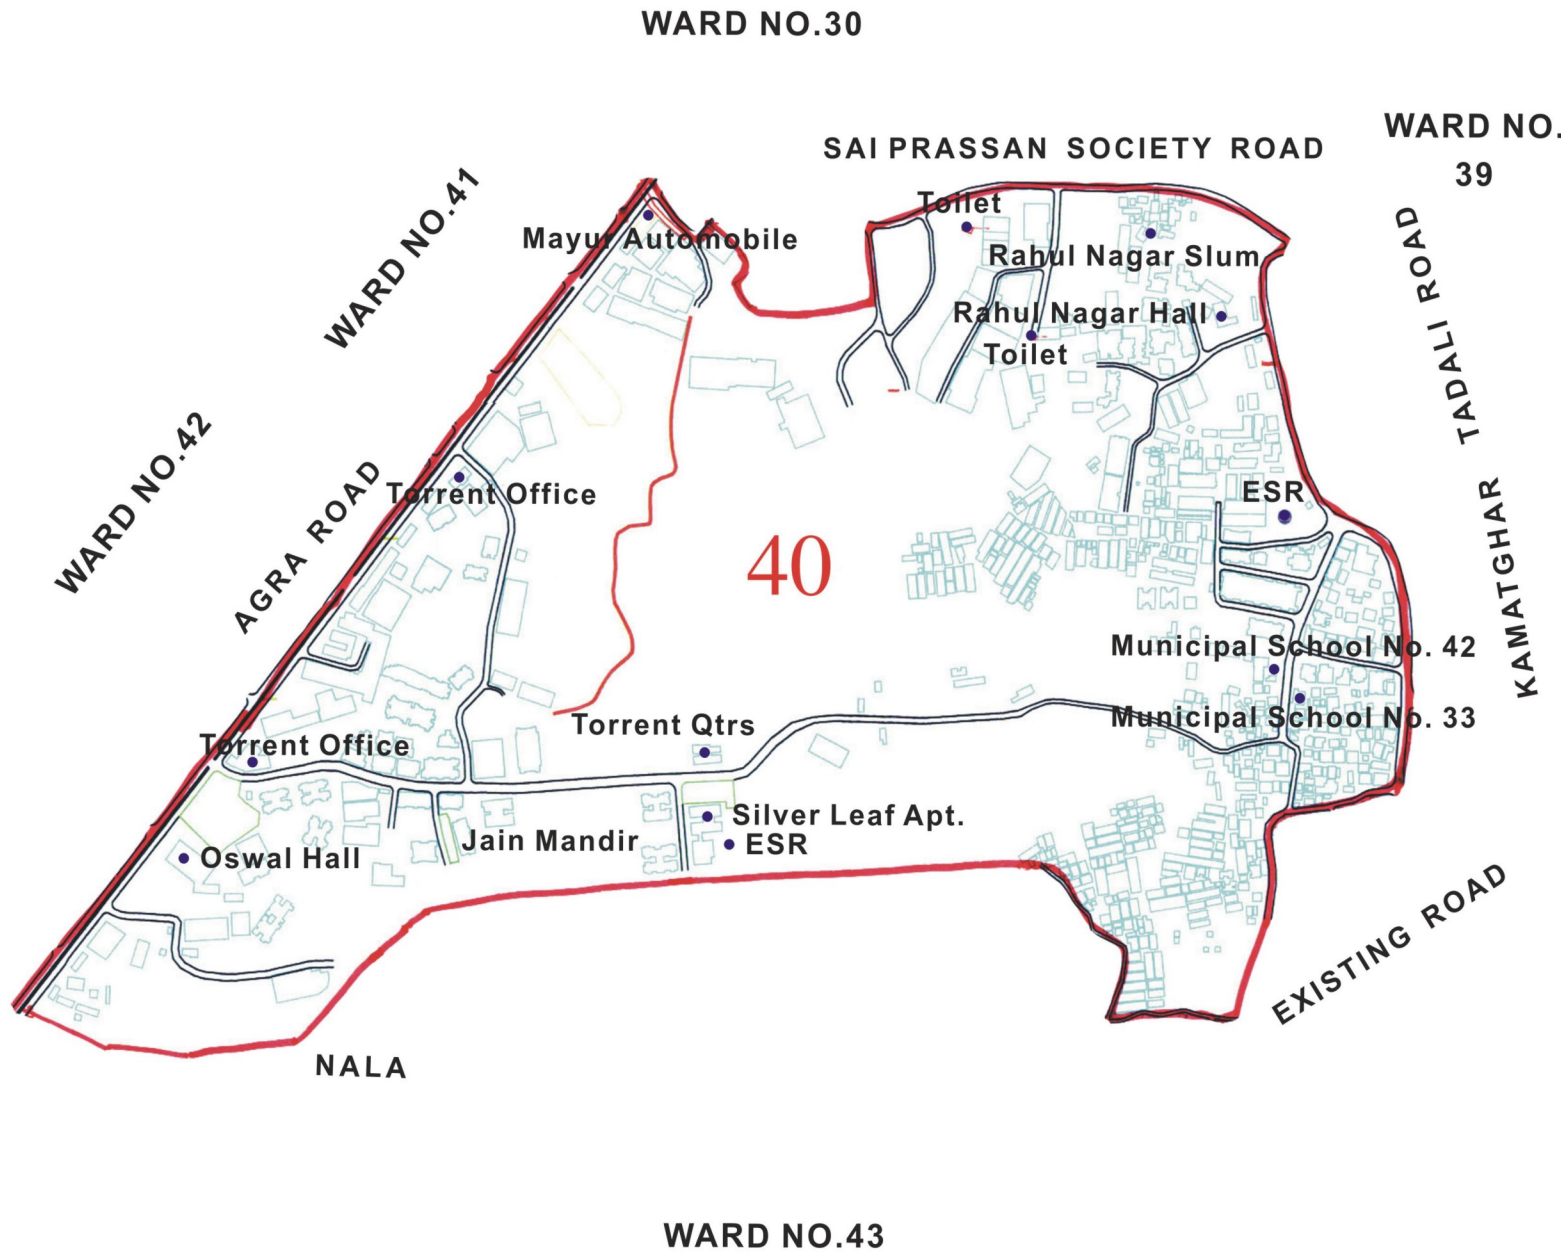

Ward No. 40

सत्यमेव जयते

Legend

- ROADS
- RAILWAY
- LAKE
- DRAINS (NALA)
- RECREATIONAL SPACES
- RIVER
- WARD BOUNDARY

**Bhiwandi Nizampur City
Municipal Corporation, Bhiwandi**

Map Not To The Scale

सर्वसाधारण पावती क्रमांक .....
दिनांक ...../०३/२०१२

निवडणूक विभाग प्रमुख,
भिवंडी निजामपूर शहर महानगरपालिका