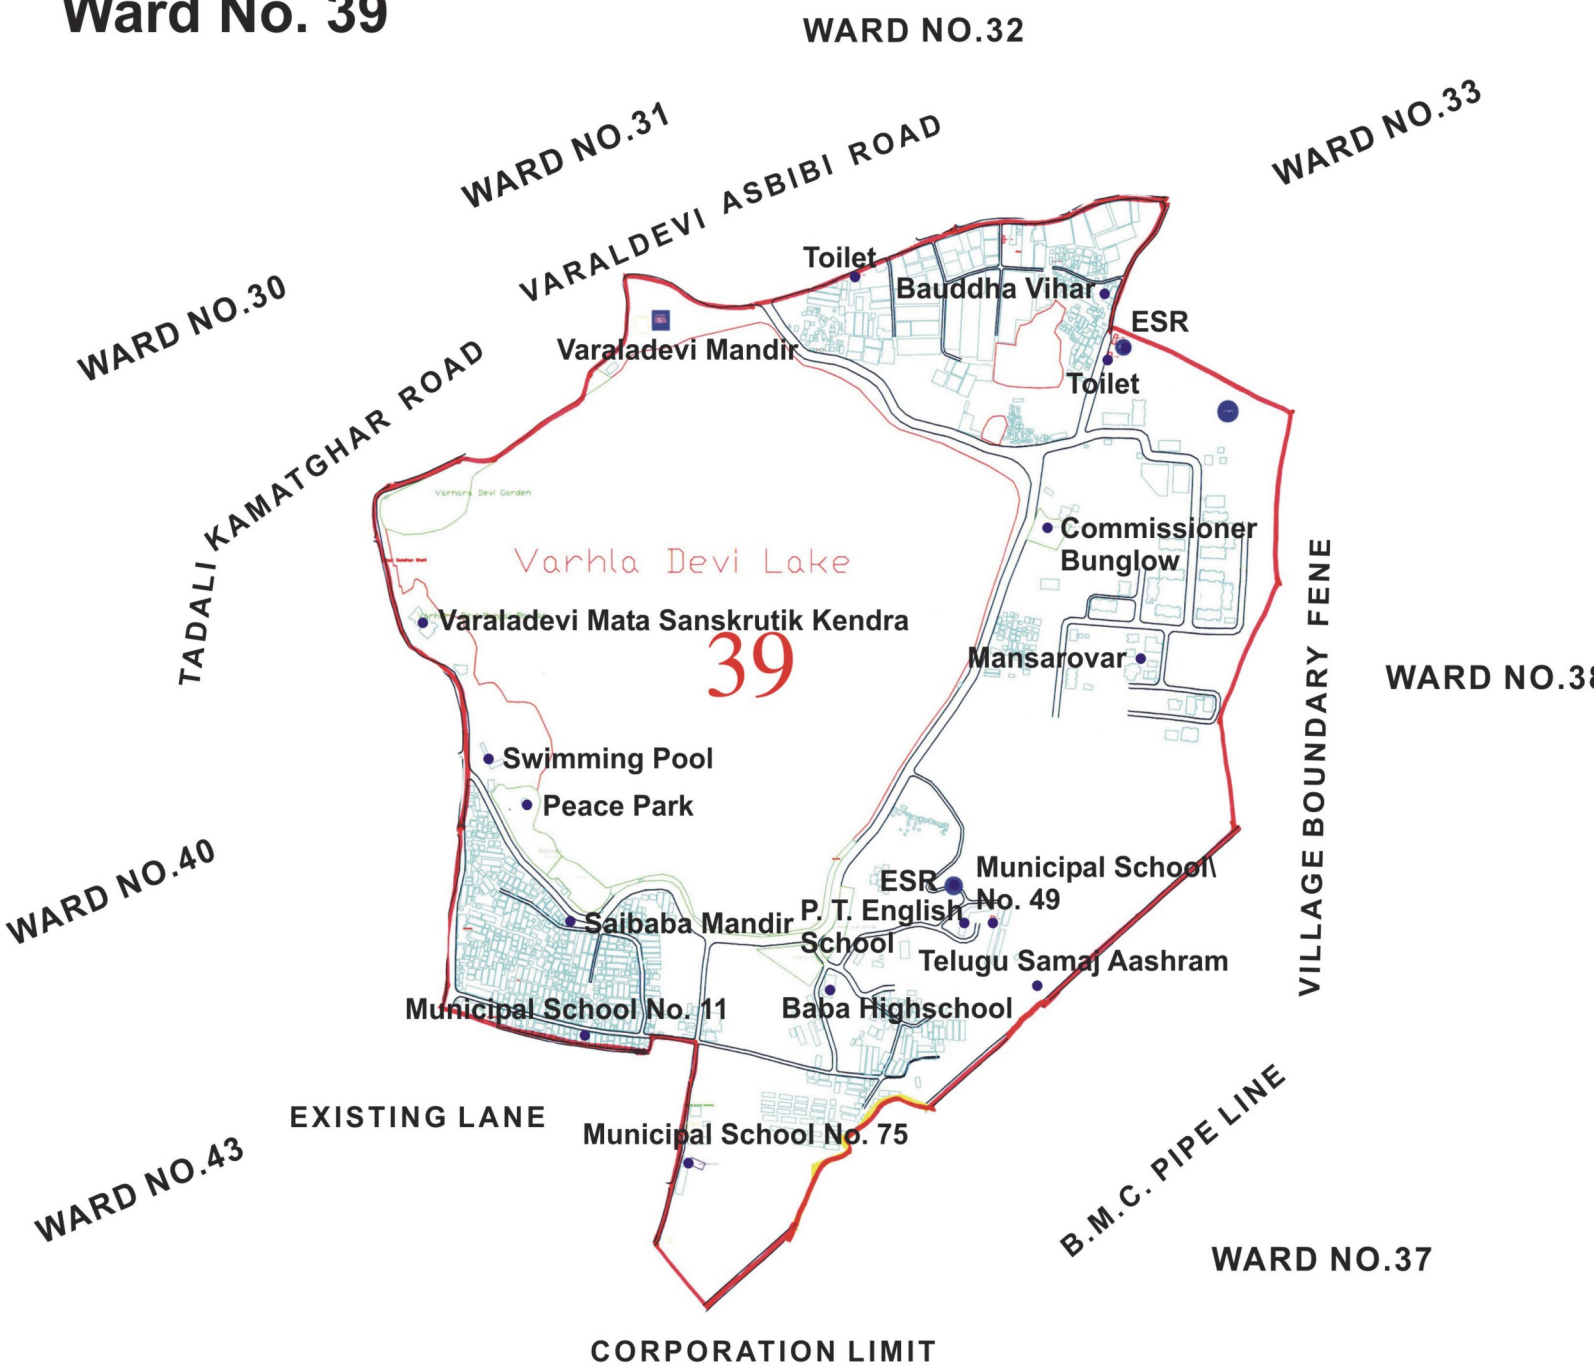

Ward No. 39

सत्यमेव जयते

Legend

- ROADS
- RAILWAY
- LAKE
- DRAINS (NALA)
- RECREATIONAL SPACES
- RIVER
- WARD BOUNDARY

**Bhiwandi Nizampur City
Municipal Corporation, Bhiwandi**

Map Not To The Scale

सर्वसाधारण पावती क्रमांक .....
दिनांक ...../०३/२०१२

निवडणूक विभाग प्रमुख,
भिवंडी निजामपूर शहर महानगरपालिका