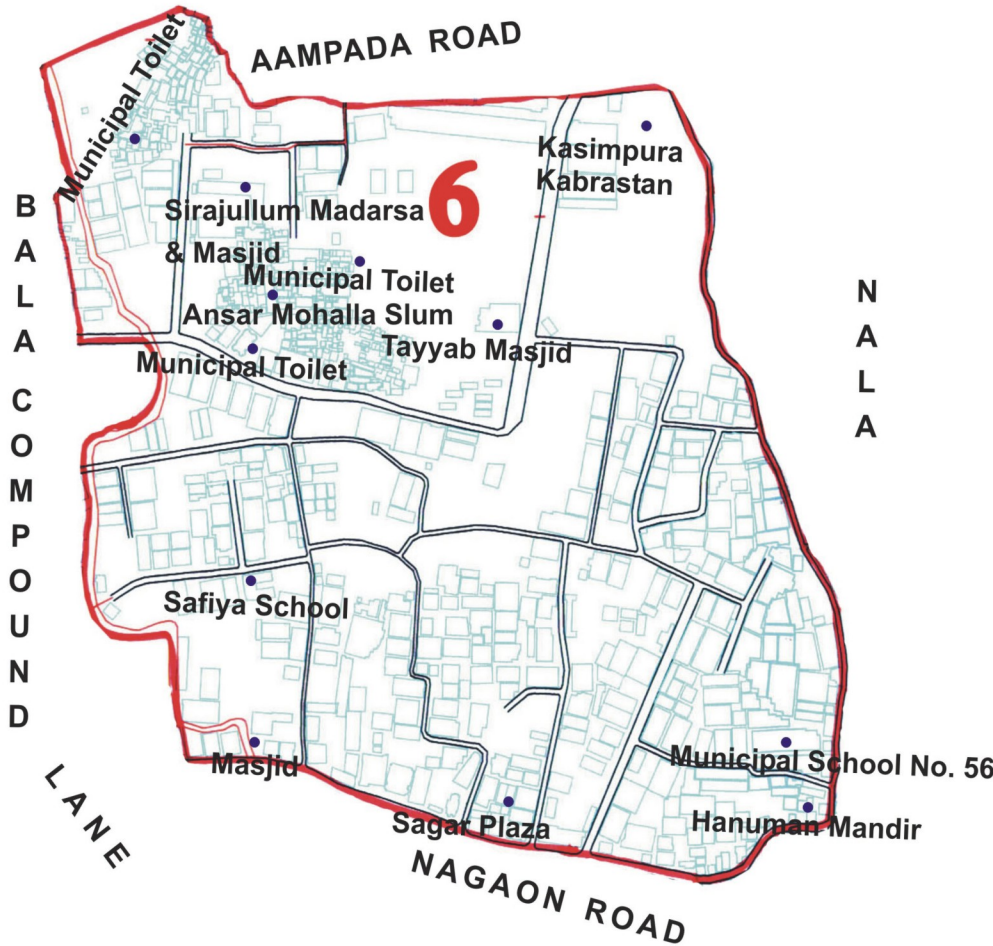

Ward No. 6

W
A
R
D
N
O
7

WARD NO.18

WARD NO.20

सर्वसाधारण पावती क्रमांक .....
दिनांक ...../०३/२०१२

WARD NO.19

निवडणूक विभाग प्रमुख,
भिवंडी निजामपूर शहर महानगरपालिका

WARD NO.5

सत्यमेव जयते