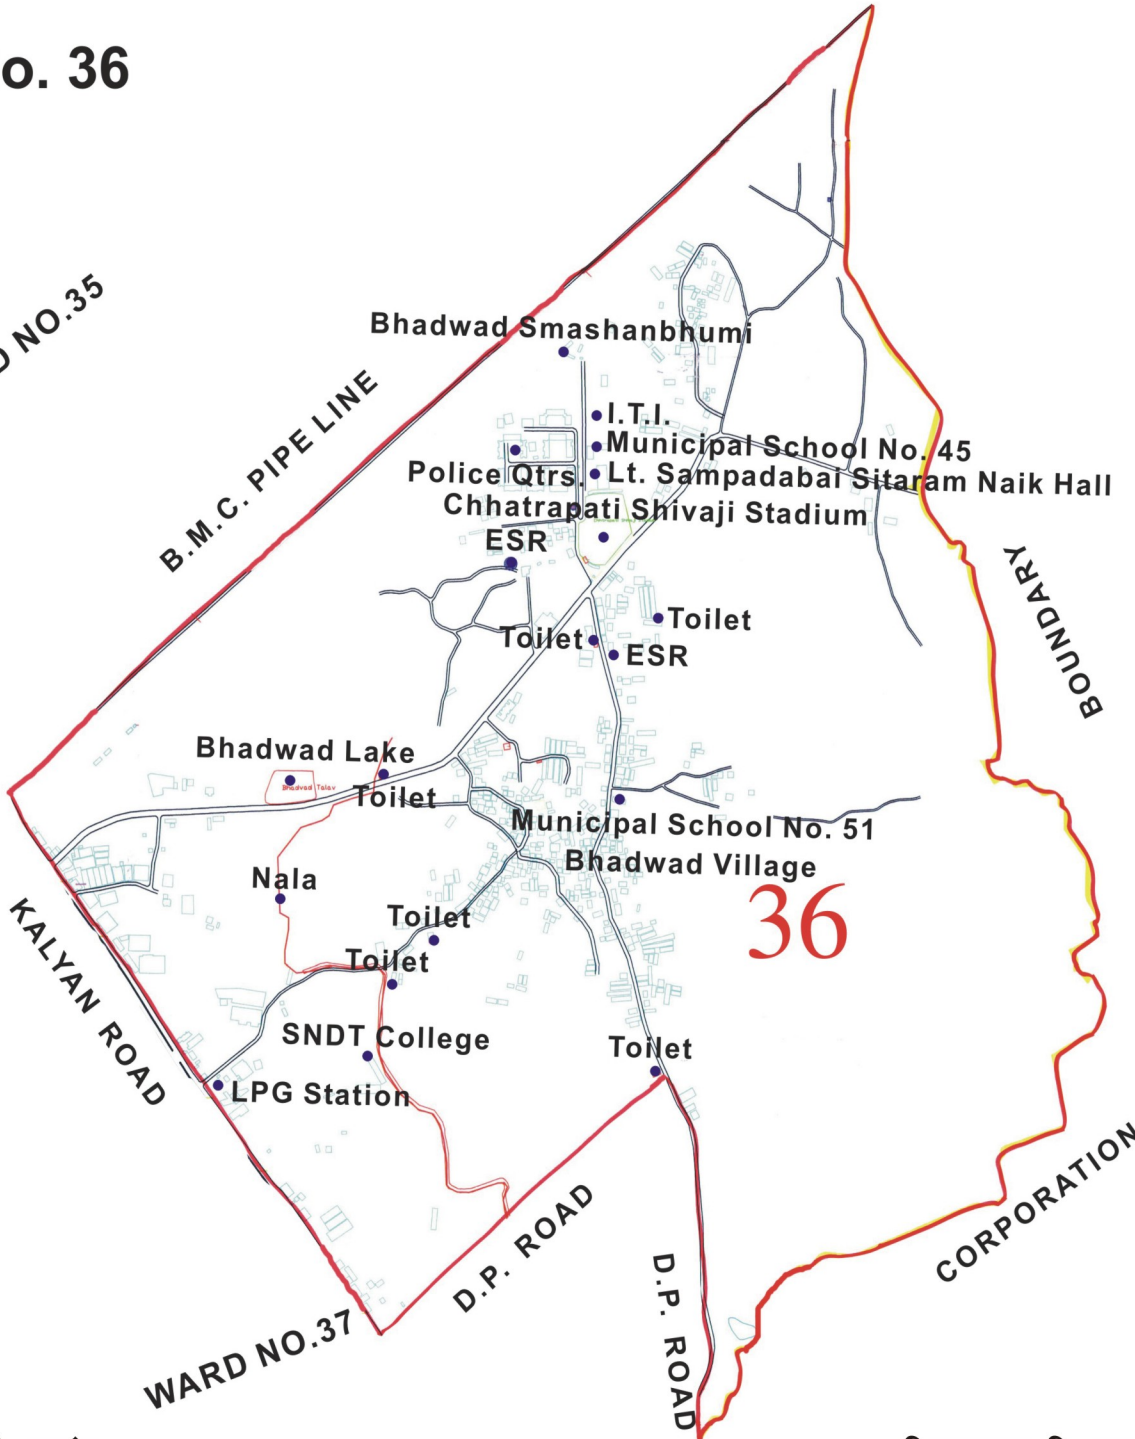

Ward No. 36

WARD NO.35

36

सत्यमेव जयते