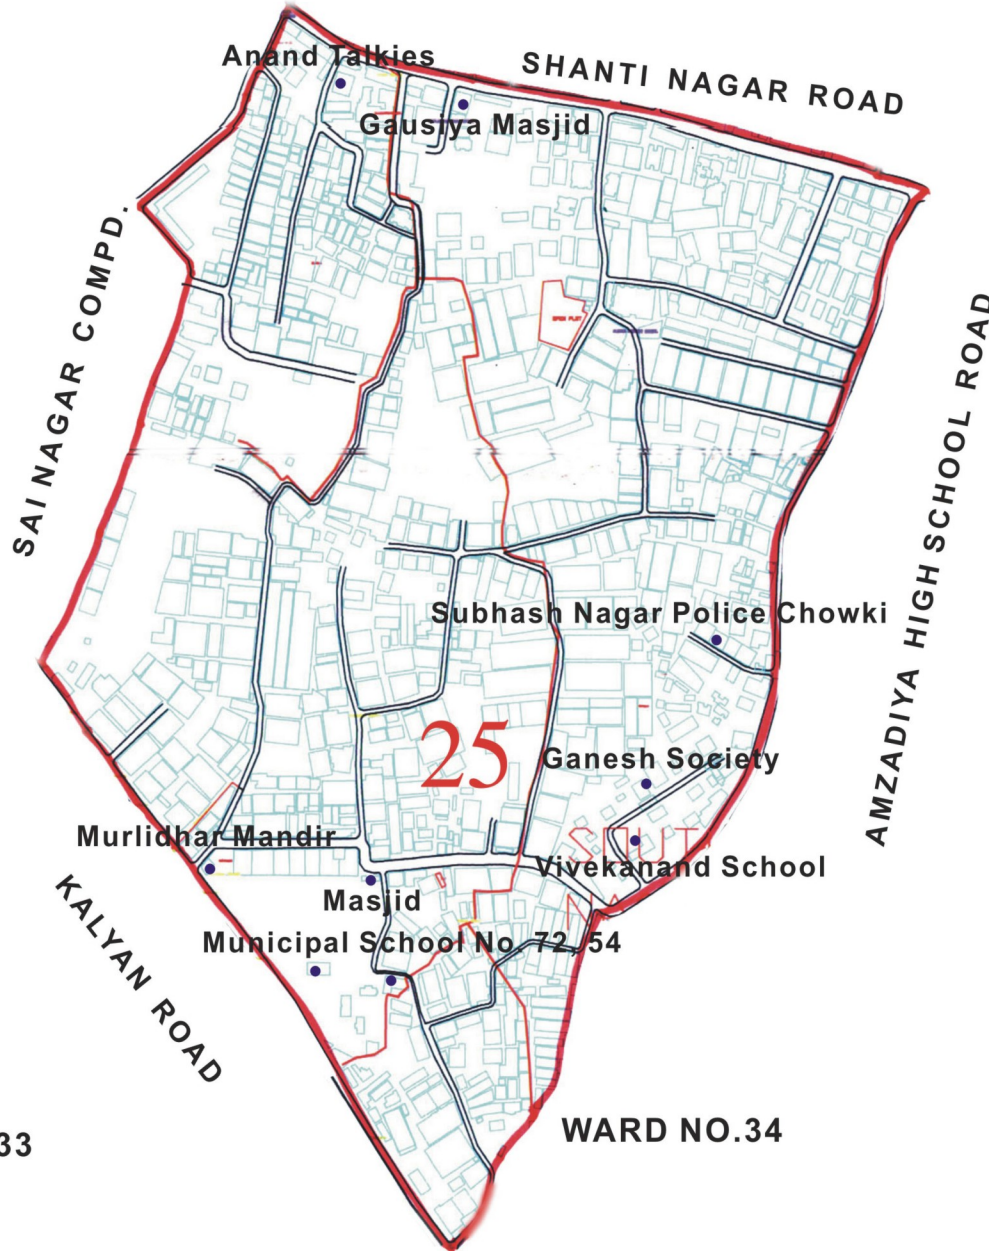

Ward No. 25

WARD NO.19

WARD NO.18

WARD NO.33

WARD NO.34

सत्यमेव जयते