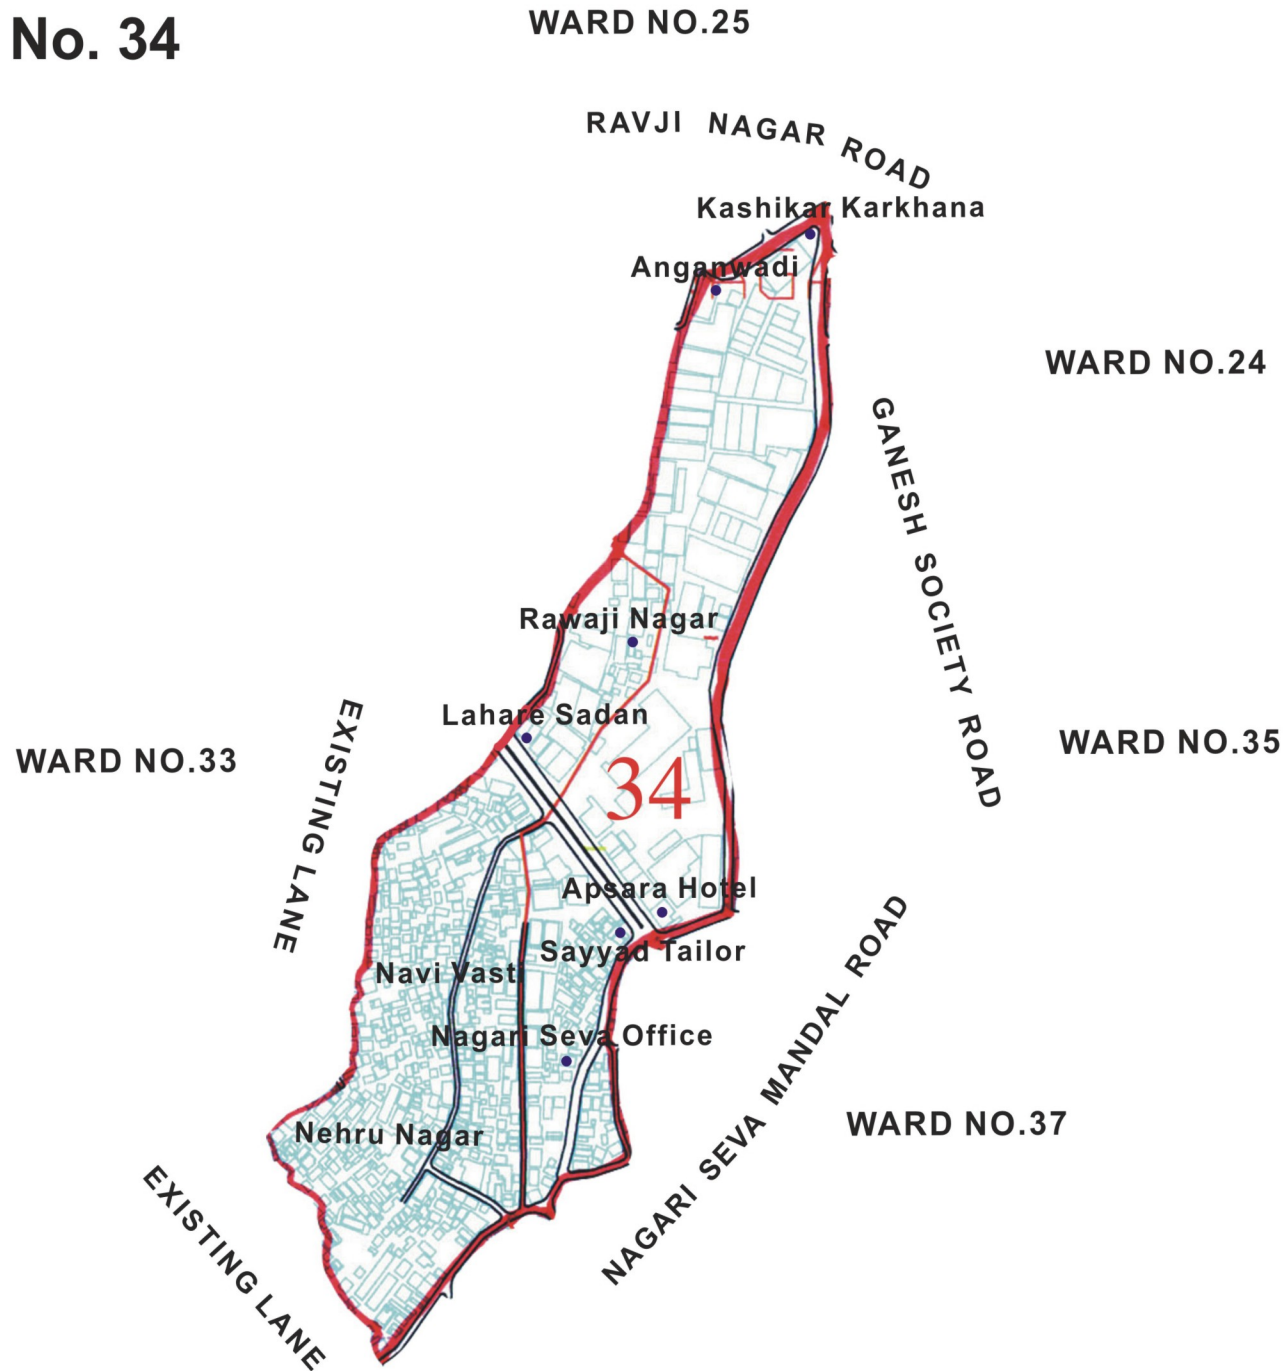

Ward No. 34

सर्वसाधारण पावती क्रमांक .....
दिनांक ...../०३/२०१२

WARD NO.38

निवडणूक विभाग प्रमुख,
भिवंडी निजामपूर शहर महानगरपालिका

सत्यमेव जयते