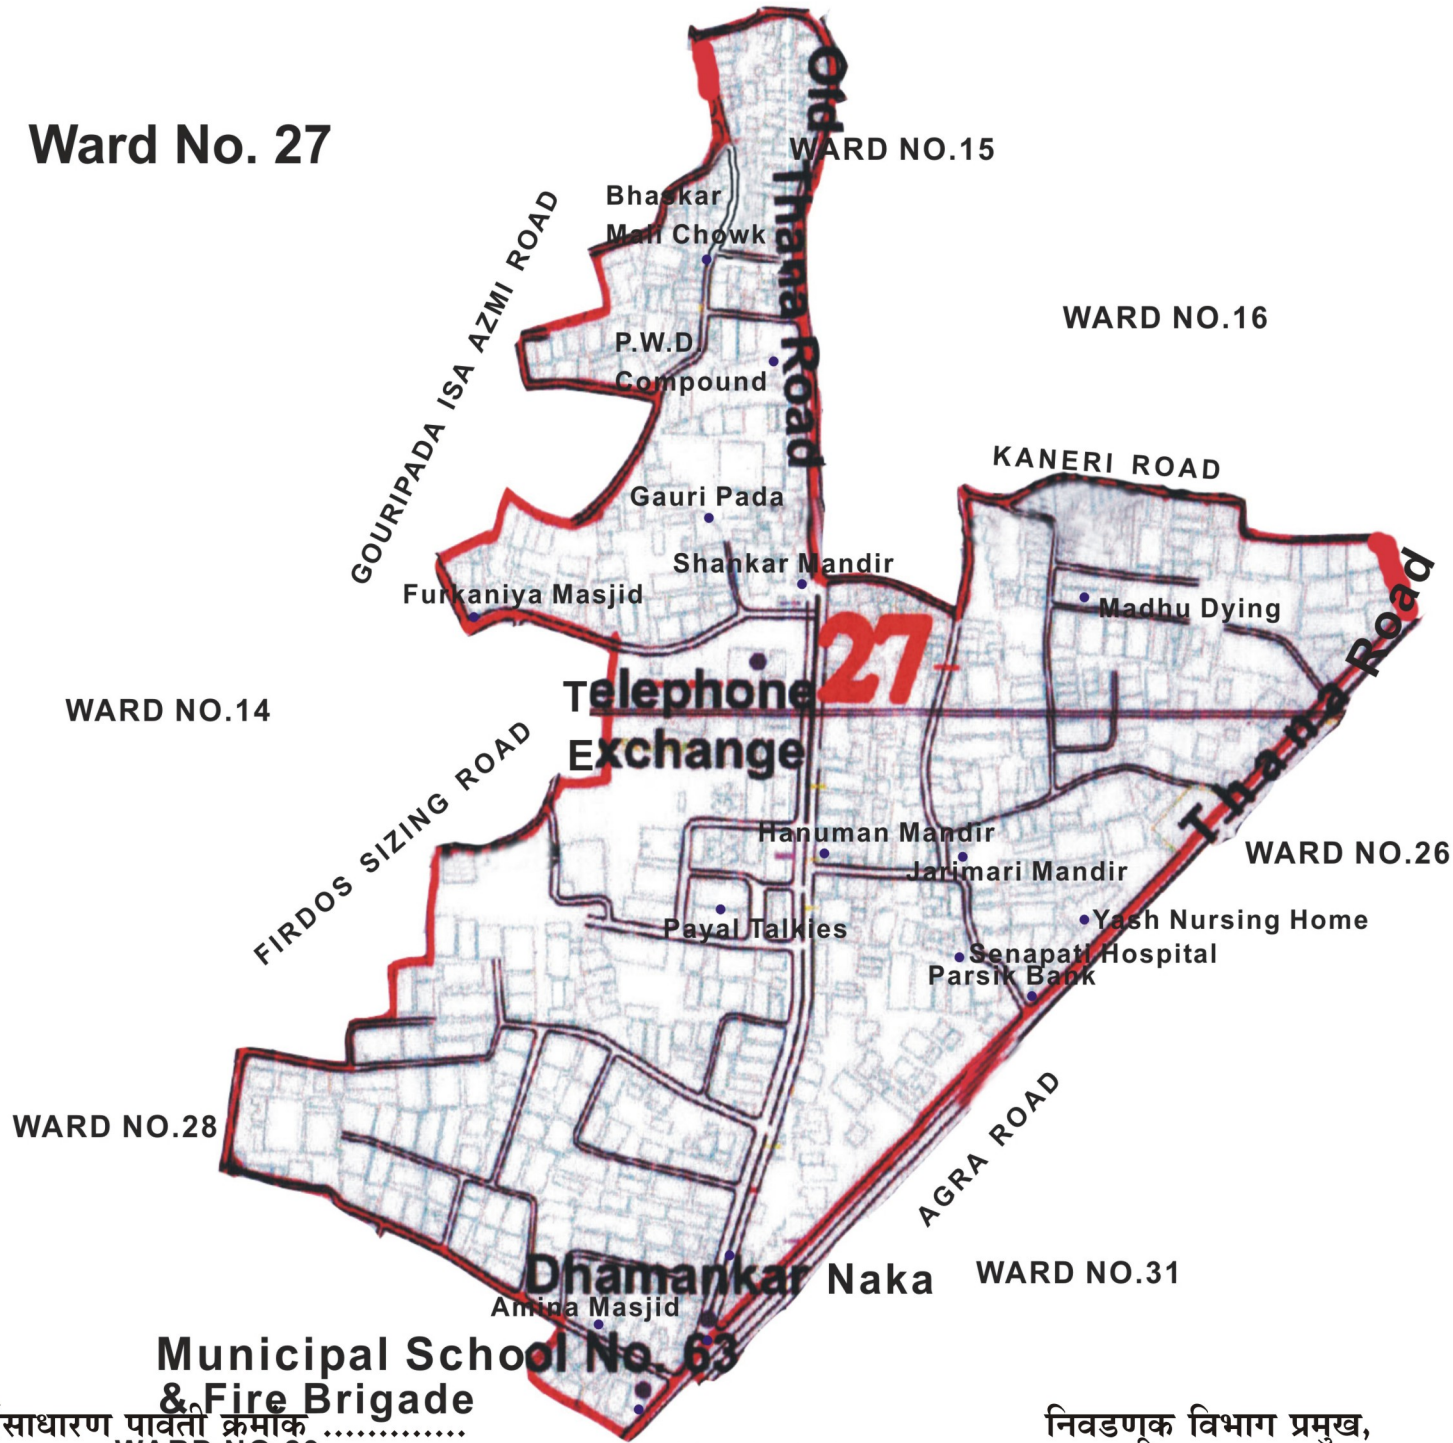

Ward No. 27

सर्वसाधारण पावती क्रमांक .....
दिनांक ...../०३/२०१२

निवडणूक विभाग प्रमुख,
भिवंडी निजामपूर शहर महानगरपालिका

सत्यमेव जयते