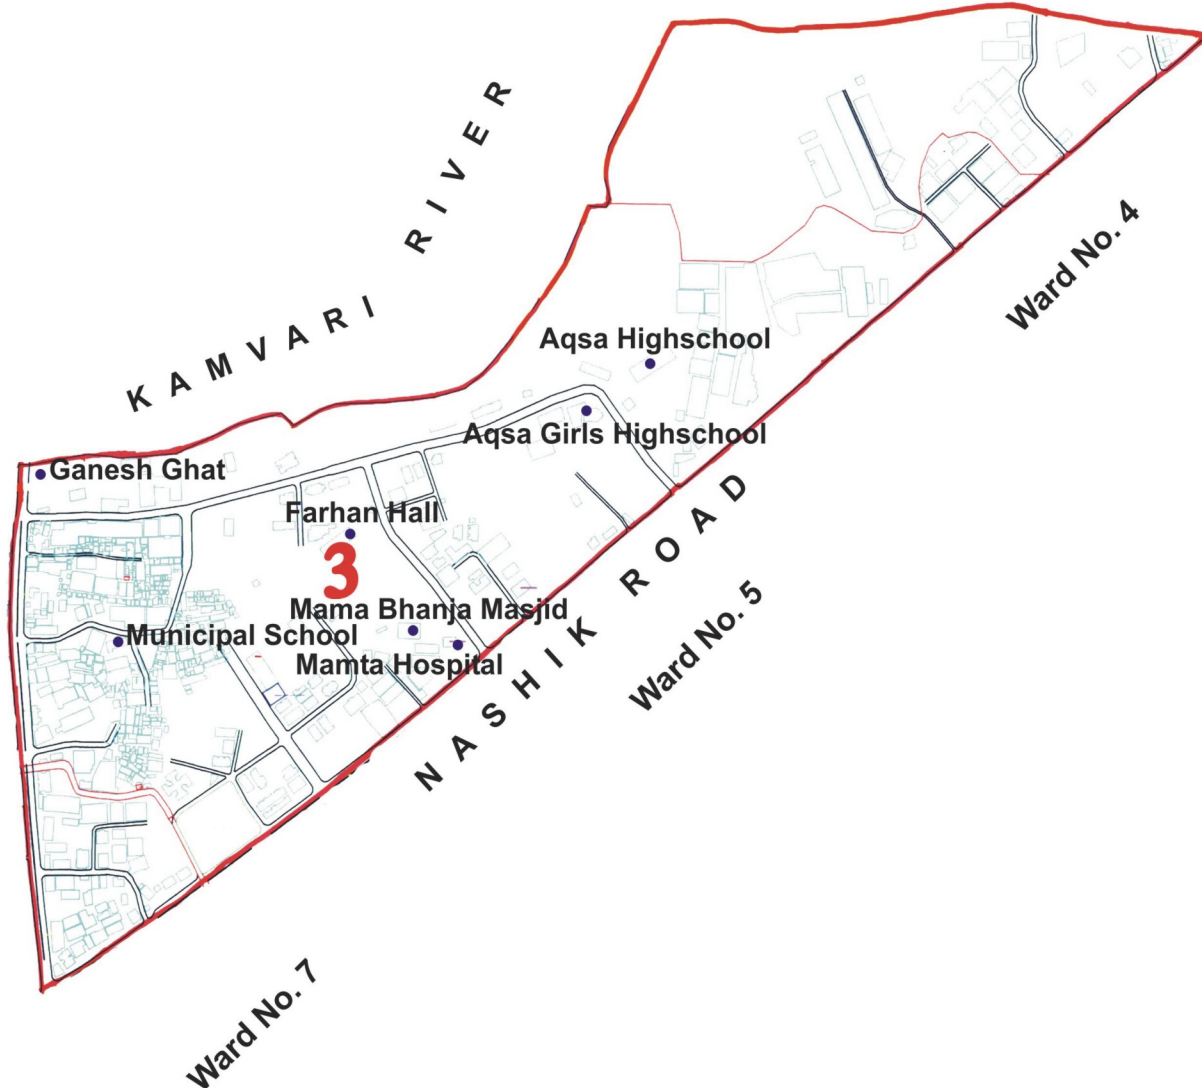

Ward No. 3

(CORPORATION BOUNDARY)