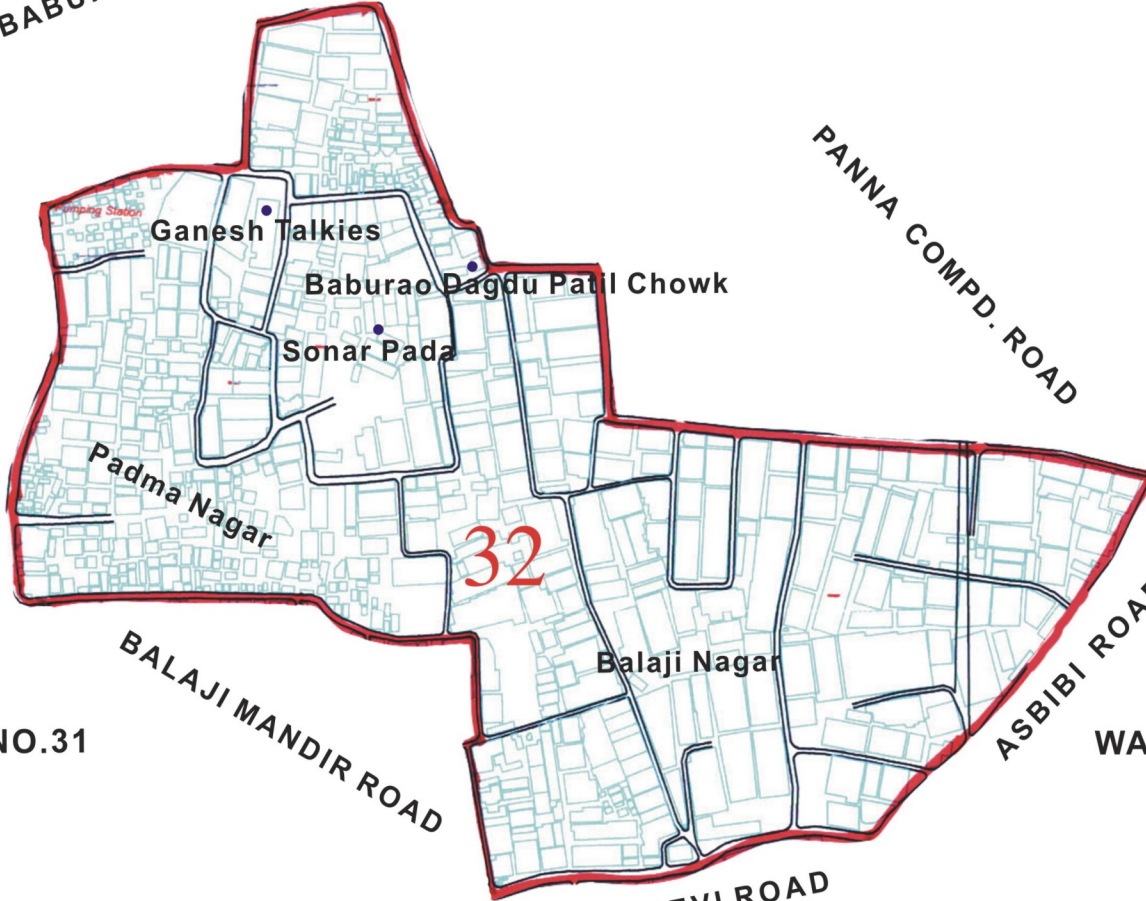

Ward No. 32

WARD NO.26

BABURAO PATIL CHOWK ROAD

WARD NO.31

WARD NO.33

VARALDEVI ROAD
WARD NO.39

सत्यमेव जयते