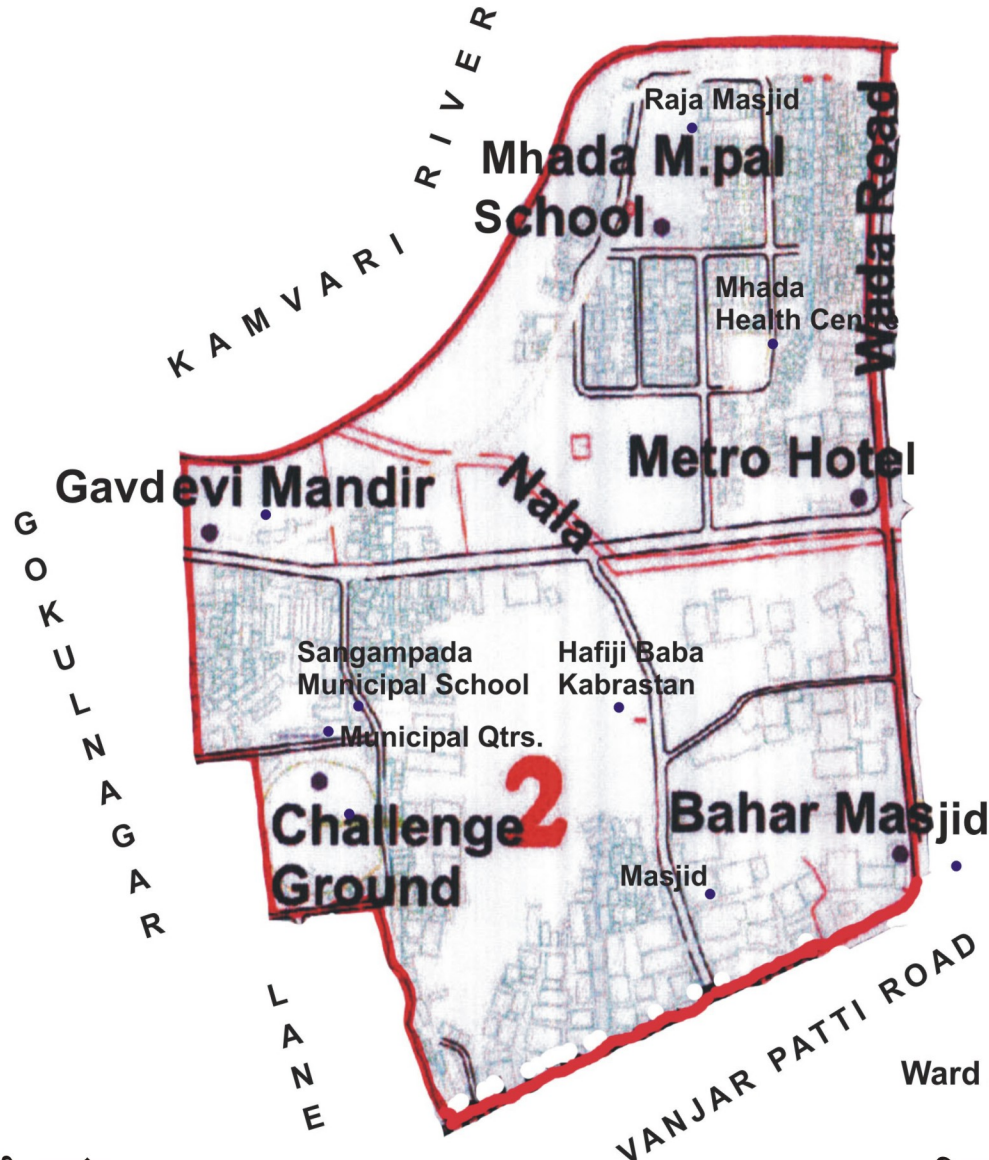

Ward No. 2

W
A
R
D
N
O
1

W
A
R
D
N
O
3

Ward No. 8

सर्वसाधारण पावती क्रमांक .....
दिनांक ...../०३/२०१२

निवडणूक विभाग प्रमुख,
भिवंडी निजामपूर शहर महानगरपालिका

सत्यमेव जयते

Legend

- ROADS
- RAILWAY
- LAKE
- DRAINS (NALA)
- RECREATIONAL SPACES
- RIVER
- WARD BOUNDARY

**Bhiwandi Nizampur City
Municipal Corporation, Bhiwandi**

Map Not To The Scale