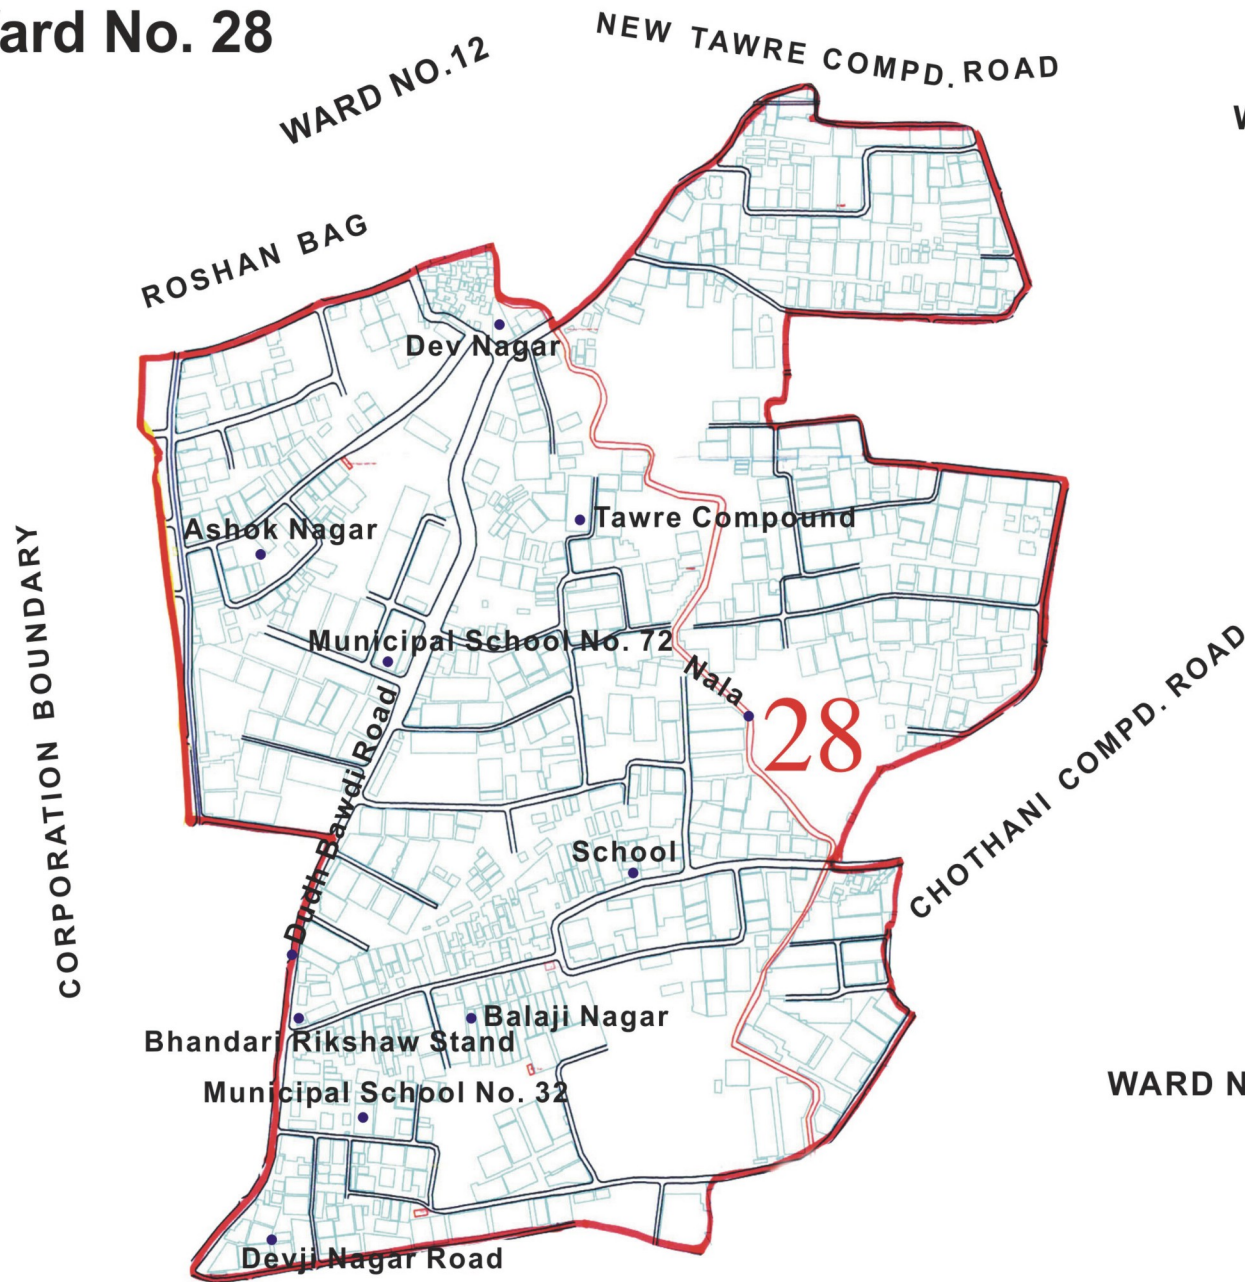

Ward No. 28

WARD NO.14

WARD NO.27

WARD NO.29

EXISTING ROAD

सर्वसाधारण पावती क्रमांक .....

दिनांक ...../०३/२०१२

WARD NO.41

निवडणूक विभाग प्रमुख,
भिवंडी निजामपूर शहर महानगरपालिका

सत्यमेव जयते